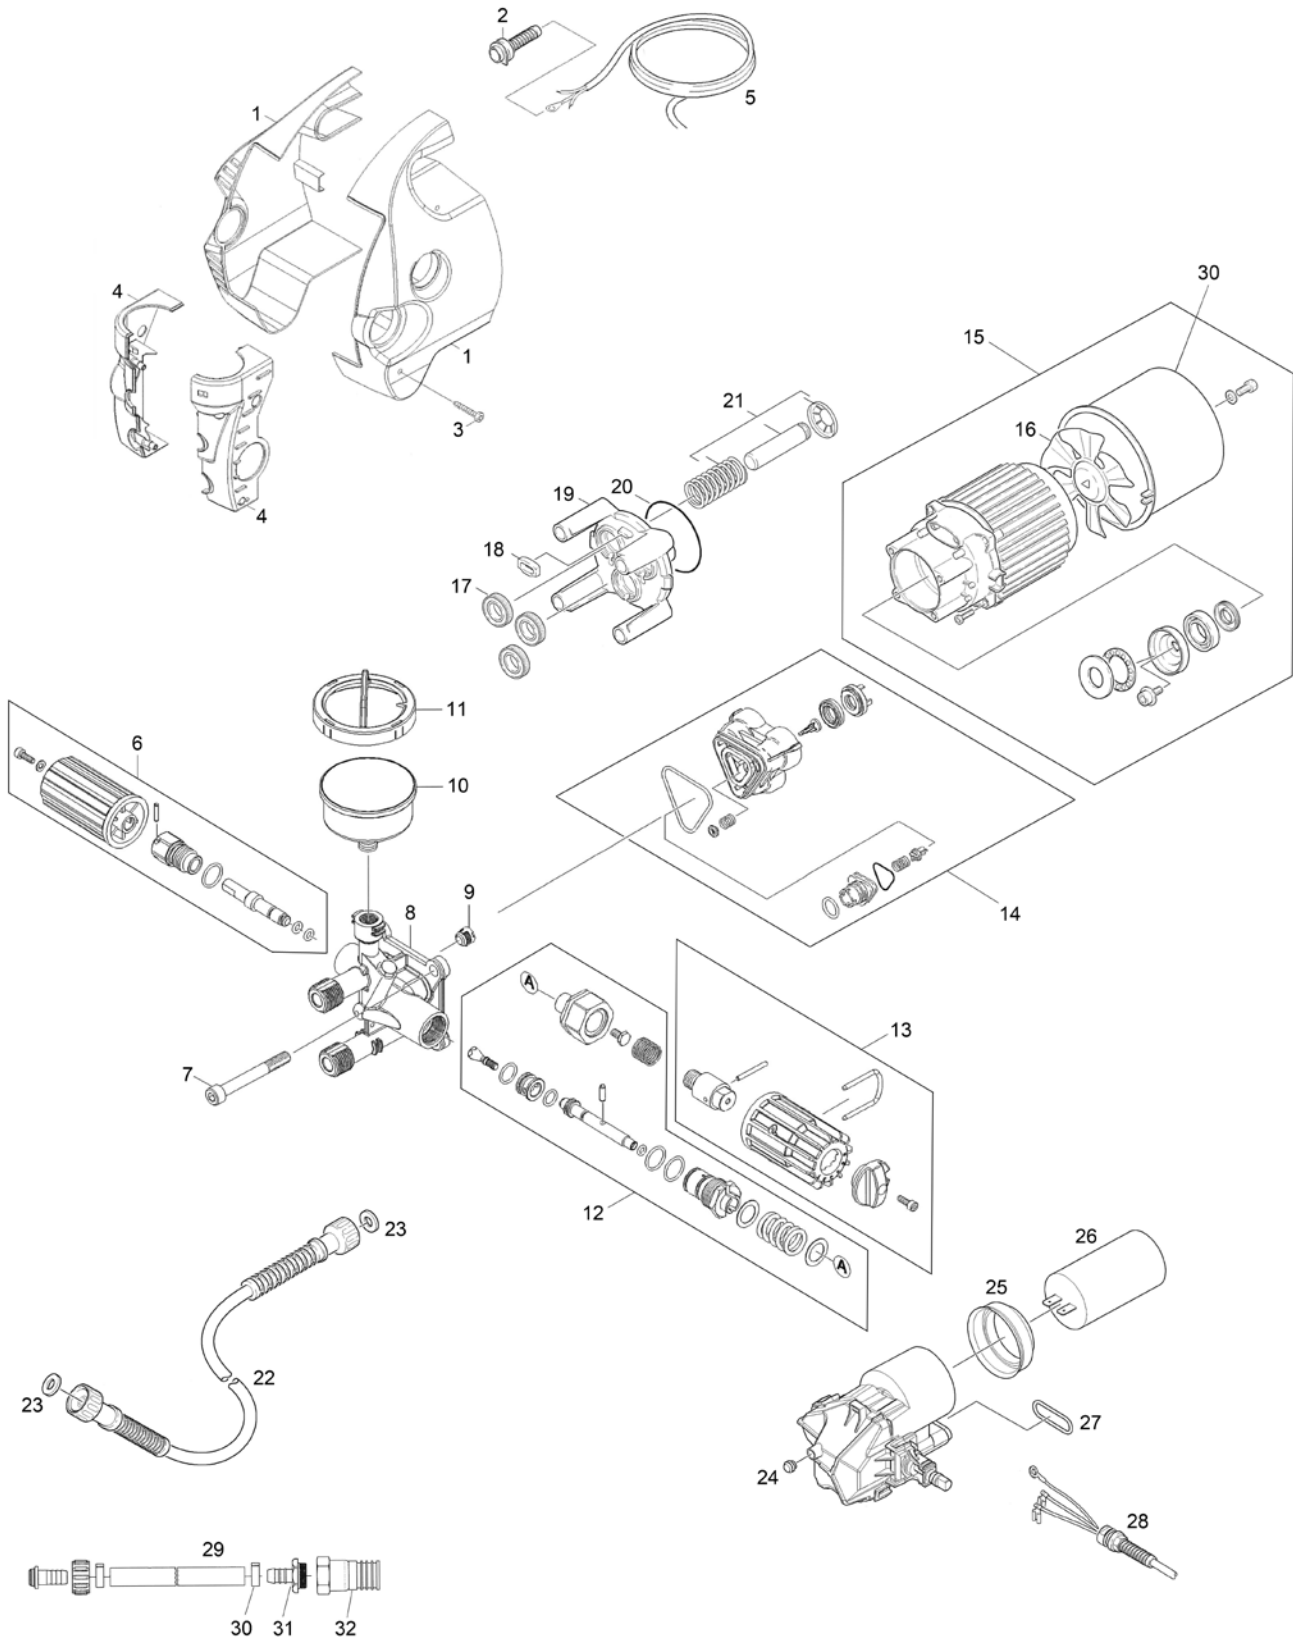

Situation actuelle
voir www.rems.de
autres pièces sur demande

Elenco dei pezzi

Ultimo aggiornamento
vedi www.rems.de
altri ricambi su richiesta

REMS E-Push 2

deu	eng	fra	ita	
1 Gehäuseschalen, Paar	Housing shells, pair	Carcasse coquille, paire	Carcassa calotta, paio	115510R
4 Gehäuseschalen Manometer, Paar	Housing shells manometer, pair	Carcasse coquille manometre, paire	Carcassa calotta manometro, paio	115511R
6 Absperrventil „Test“	„Test“ stop valve	Soupape d'arrêt „Test“	Valvola d'arresto „Test“	115512R
8 Steuergehäuse	Control housing	Bloc de commande	Blocco di comando	115525R
9 Set Rückschlagventil	Set non-return valve	Set clapet anti-retour	Set valvola antiritorno	115528R
10 Manometer	Manometer	Manometre	Manometro	115522
11 Druckanzeiger	Pressure indicator	Indicateur de pression	Indicatore di pressione	115513R
12 Druckregelventil	Pressure-regulating valve	Soupape régulateur de pression	Valvola di regolazione della pressione	115514R
13 Feder Druckregler	Pressure-regulating spring	Ressort régulateur de pression	Molla di regolazione della press.	115515R
14 Zylinderkopf kompl.	Cylinder head compl.	Tête cylindrique compl.	Testa del cilindro compl.	115520R
15 Motor komplett	Motor compl.	Moteur compl.	Motore compl.	115516R220
16 Lüfterflügel	Ventilator blade	Palette de Ventilateur	Ventola	115517R
17 Nutring	Groove ring	Anneau rainuré	Anello incavo	115527R
18 O-Ring	O-ring	Joint torique	Guarnizione O-Ring	115531
20 O-Ring	O-ring	Joint torique	Guarnizione O-Ring	115530
21 Kolben komplett	Piston compl.	Piston compl.	Pistone compl.	115524R
— Hochdruckschlauch Pos. 22, 23	High-pressure hose Pos. 22, 23	Tuyau à haute pression Pos. 22, 23	Tube ad alta pressione Pos. 22, 23	115518R
23 Flachdichtung	Sealing ring	Bague d'étanchéité	Anello di tenuta	060371
24 E-Kasten Kondensator	E-box capacitor	Boîtier élec. condensateur	Condensatore quadro elettrico	115533R
26 Kondensator	Capacitor	Condensateur	Condensatore	115526R
29 Ansaugschlauch	Suction connection hose	Jeu pièces détachées	Tube d'aspiration	115519R
— Ersatzteilsortiment Pos. 30 – 32	Assorted spare parts Pos. 30 – 32	Gamme de pièces détachées Pos. 30 – 32	Set ricambi Pos. 30 – 32	115534R
30 Luftführung	Air shroud	Conduite d'air	Condotto aria	115535R